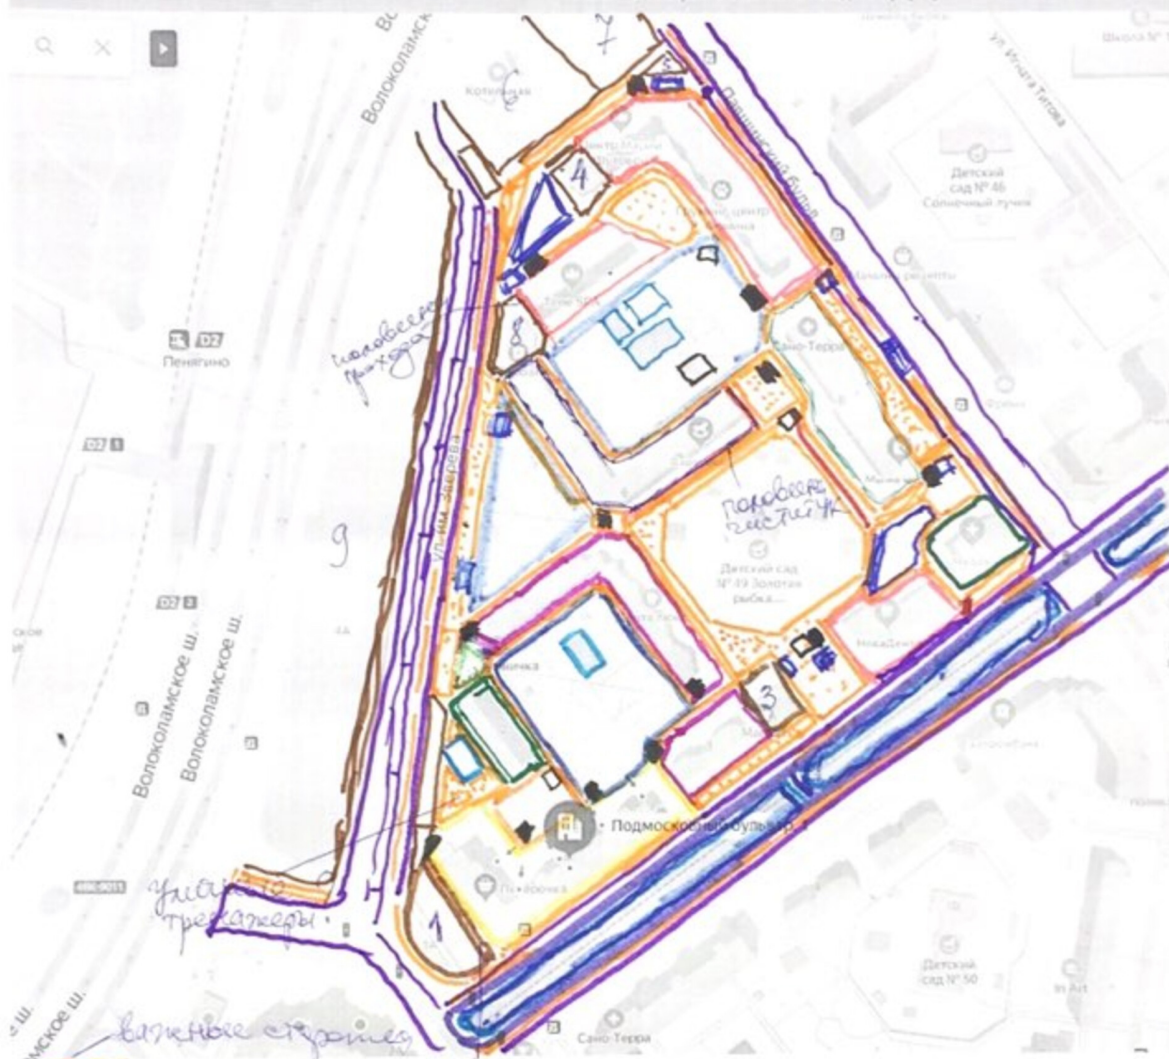

Лист 1

IS/krasnogorsk/house/podmoskovny\_bulvar\_1/204YdQfkTEYQQtvXKRweHtkZg=/78=37.368800%2C55.821456&source=wizgeo&utm\_medium=maps-desktop&utm\_source=...

ЭЛДНЕВНИК Конвертер в Ворд СУ-155 ТОРГИ Радио 7 ЕвропаПлюс КРТВ Администрация WhatsApp Дододел Кнопка

Скачайте быстрый и безопасный Яндекс Браузер УСТАНОВИТЬ

Важные строения  
 - незащищенные территории

- 1 Круг. и окру. м.ш.а
- 2 Сквер Шварца В.В.
- 3 Садукаев
- 4 Лавочки
- 5 Судыбин
- 6 Знаков "
- 7 ООО "ТВС"
- 8 ООО "Парк"
- 9 Сербанки + объекты